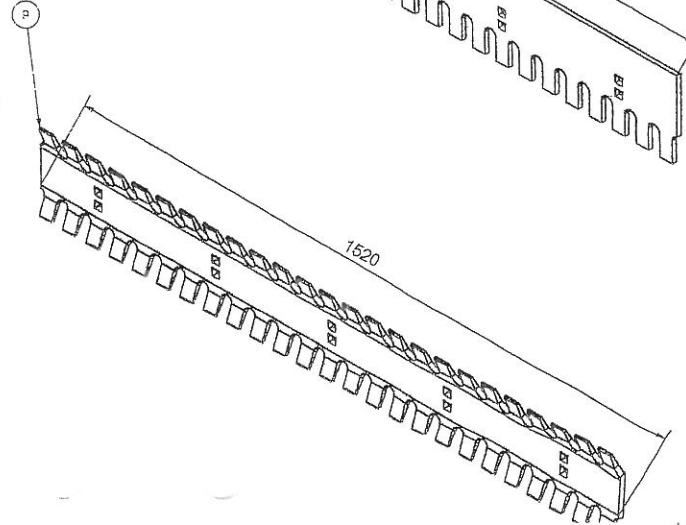

GT-300 P / PH / FL

Nr. No. Nr.	Vare nr. Part no. Teil Nr.	Antal Quantity Anzahl	(DK)	(GB)	(D)	Bemærkninger Remarks Bemerkungen
			Beskrivelse	Description	Bezeichnung	
1	26510	1	Slidstål	Blade	Verschleißschar	0,56 m
2	26511	1	Slidstål	Blade	Verschleißschar	0,91 m
3	26513	1	Slidstål	Blade	Verschleißschar	1,52 m
4	26514	1	Slidstål	Blade	Verschleißschar	0,56 m
5	26515	1	Slidstål	Blade	Verschleißschar	0,91 m
6	26517	1	Slidstål	Blade	Verschleißschar	1,52 m
7	26518	1	Slidstål	Blade	Verschleißschar	0,56 m
8	26519	1	Slidstål	Blade	Verschleißschar	0,91 m
9	26521	1	Slidstål	Blade	Verschleißschar	1,52 m
10	2519	1	Gummiskær	Rubber blade	Gummischar	3,00 m (150 x 27 mm)
11	26522	10	Brædebolt	Bolt	Bolzen	M16 x 45 mm FZB
12	740420016	10	Låsemøtrik	Lock nut	Gegenmutter	M16 mm FZB
13	26523	10	Brædebolt til gummiskær	Bolt for rubber blade	Bolzen für Gummischar	M16 x 75 mm FZB