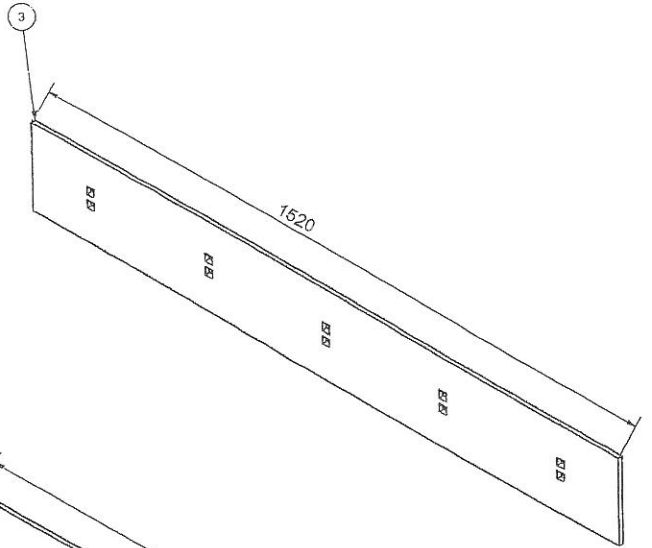

GT-300 P / PH / FL

Nr. No. Nr.	Vare nr. Part no. Teil Nr.	Antal Quantity Anzahl	(DK)	(GB)	(D)	Bemærkninger Remarks Bemerkungen
			Beskrivelse	Description	Bezeichnung	
1	26510	1	Slidstål	Blade	Verschleißschar	0,56 m
2	26511	1	Slidstål	Blade	Verschleißschar	0,91 m
3	26513	1	Slidstål	Blade	Verschleißschar	1,52 m
4	26514	1	Slidstål	Blade	Verschleißschar	0,56 m
5	26515	1	Slidstål	Blade	Verschleißschar	0,91 m
6	26517	1	Slidstål	Blade	Verschleißschar	1,52 m
7	26518	1	Slidstål	Blade	Verschleißschar	0,56 m
8	26519	1	Slidstål	Blade	Verschleißschar	0,91 m
9	26521	1	Slidstål	Blade	Verschleißschar	1,52 m
10	2519	1	Gummiskær	Rubber blade	Gummischar	3,00 m (150 x 27 mm)
11	26522	10	Brædebolt	Bolt	Bolzen	M16 x 45 mm FZB
12	740420016	10	Låsemøtrik	Lock nut	Gegenmutter	M16 mm FZB
13	26523	10	Brædebolt til gummiskær	Bolt for rubber blade	Bolzen für Gummischar	M16 x 75 mm FZB