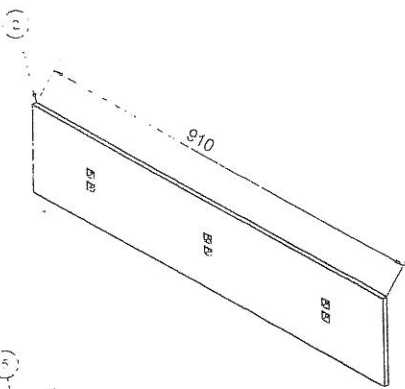

GT-300 P / PH / FL

Nr. No. Nr.	Vare nr. Part no. Teil Nr.	Antal Quantity Anzahl	(DK)	(GB)	(D)	Bemærkninger Remarks Bemerkungen
			Beskrivelse	Description	Bezeichnung	
1	26510	1	Slidstål	Blade	Verschleißschar	0,56 m
2	26511	1	Slidstål	Blade	Verschleißschar	0,91 m
3	26513	1	Slidstål	Blade	Verschleißschar	1,52 m
4	26514	1	Slidstål	Blade	Verschleißschar	0,56 m
5	26515	1	Slidstål	Blade	Verschleißschar	0,91 m
6	26517	1	Slidstål	Blade	Verschleißschar	1,52 m
7	26518	1	Slidstål	Blade	Verschleißschar	0,56 m
8	26519	1	Slidstål	Blade	Verschleißschar	0,91 m
9	26521	1	Slidstål	Blade	Verschleißschar	1,52 m
10	2519	1	Gummiskær	Rubber blade	Gummischar	3,00 m (150 x 27 mm)
11	26522	10	Brædebolt	Bolt	Bolzen	M16 x 45 mm FZB
12	740420016	10	Låsemøtrik	Lock nut	Gegenmutter	M16 mm FZB
13	26523	10	Brædebolt til gummiskær	Bolt for rubber blade	Bolzen für Gummischar	M16 x 75 mm FZB