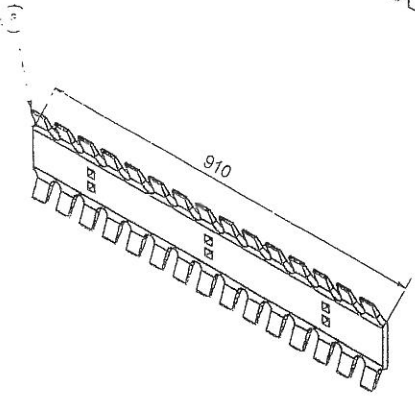

GT-300 P / PH / FL

Nr. No. Nr.	Vare nr. Part no. Teil Nr.	Antal Quantity Anzahl	(DK)	(GB)	(D)	Bemærkninger Remarks Bemerkungen
			Beskrivelse	Description	Bezeichnung	
1	26510	1	Slidstål	Blade	Verschleißschar	0,56 m
2	26511	1	Slidstål	Blade	Verschleißschar	0,91 m
3	26513	1	Slidstål	Blade	Verschleißschar	1,52 m
4	26514	1	Slidstål	Blade	Verschleißschar	0,56 m
5	26515	1	Slidstål	Blade	Verschleißschar	0,91 m
6	26517	1	Slidstål	Blade	Verschleißschar	1,52 m
7	26518	1	Slidstål	Blade	Verschleißschar	0,56 m
8	26519	1	Slidstål	Blade	Verschleißschar	0,91 m
9	26521	1	Slidstål	Blade	Verschleißschar	1,52 m
10	2519	1	Gummiskær	Rubber blade	Gummischar	3,00 m (150 x 27 mm)
11	26522	10	Brædebolt	Bolt	Bolzen	M16 x 45 mm FZB
12	740420016	10	Låsemøtrik	Lock nut	Gegenmutter	M16 mm FZB
13	26523	10	Brædebolt til gummiskær	Bolt for rubber blade	Bolzen für Gummischar	M16 x 75 mm FZB