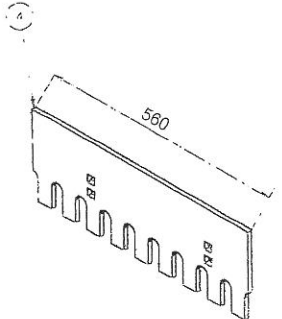

GT-300 P / PH / FL

Nr. No. Nr.	Vare nr. Part no. Teil Nr.	Antal Quantity Anzahl	(DK)	(GB)	(D)	Bemærkninger Remarks Bemerkungen
			Beskrivelse	Description	Bezeichnung	
1	26510	1	Slidstål	Blade	Verschleißschar	0,56 m
2	26511	1	Slidstål	Blade	Verschleißschar	0,91 m
3	26513	1	Slidstål	Blade	Verschleißschar	1,52 m
4	26514	1	Slidstål	Blade	Verschleißschar	0,56 m
5	26515	1	Slidstål	Blade	Verschleißschar	0,91 m
6	26517	1	Slidstål	Blade	Verschleißschar	1,52 m
7	26518	1	Slidstål	Blade	Verschleißschar	0,56 m
8	26519	1	Slidstål	Blade	Verschleißschar	0,91 m
9	26521	1	Slidstål	Blade	Verschleißschar	1,52 m
10	2519	1	Gummiskær	Rubber blade	Gummischar	3,00 m (150 x 27 mm)
11	26522	10	Brædebolt	Bolt	Bolzen	M16 x 45 mm FZB
12	740420016	10	Låsemøtrik	Lock nut	Gegenmutter	M16 mm FZB
13	26523	10	Brædebolt til gummiskær	Bolt for rubber blade	Bolzen für Gummischar	M16 x 75 mm FZB