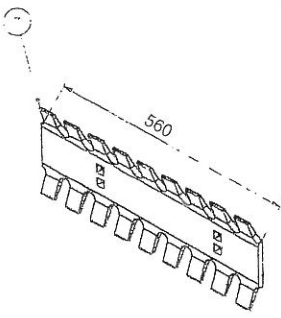

GT-300 P / PH / FL

Nr. No. Nr.	Vare nr. Part no. Teil Nr.	Antal Quantity Anzahl	(DK)	(GB)	(D)	Bemærkninger Remarks Bemerkungen
			Beskrivelse	Description	Bezeichnung	
1	26510	1	Slidstål	Blade	Verschleißschar	0,56 m
2	26511	1	Slidstål	Blade	Verschleißschar	0,91 m
3	26513	1	Slidstål	Blade	Verschleißschar	1,52 m
4	26514	1	Slidstål	Blade	Verschleißschar	0,56 m
5	26515	1	Slidstål	Blade	Verschleißschar	0,91 m
6	26517	1	Slidstål	Blade	Verschleißschar	1,52 m
7	26518	1	Slidstål	Blade	Verschleißschar	0,56 m
8	26519	1	Slidstål	Blade	Verschleißschar	0,91 m
9	26521	1	Slidstål	Blade	Verschleißschar	1,52 m
10	2519	1	Gummiskær	Rubber blade	Gummischar	3,00 m (150 x 27 mm)
11	26522	10	Brædebolt	Bolt	Bolzen	M16 x 45 mm FZB
12	740420016	10	Låsemøtrik	Lock nut	Gegenmutter	M16 mm FZB
13	26523	10	Brædebolt til gummiskær	Bolt for rubber blade	Bolzen für Gummischar	M16 x 75 mm FZB