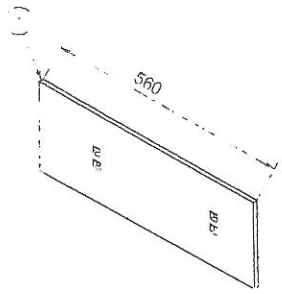

GT-300 P / PH / FL

Nr. No. Nr.	Vare nr. Part no. Teil Nr.	Antal Quantity Anzahl	(DK)	(GB)	(D)	Bemærkninger Remarks Bemerkungen
			Beskrivelse	Description	Bezeichnung	
1	26510	1	Slidstål	Blade	Verschleißschar	0,56 m
2	26511	1	Slidstål	Blade	Verschleißschar	0,91 m
3	26513	1	Slidstål	Blade	Verschleißschar	1,52 m
4	26514	1	Slidstål	Blade	Verschleißschar	0,56 m
5	26515	1	Slidstål	Blade	Verschleißschar	0,91 m
6	26517	1	Slidstål	Blade	Verschleißschar	1,52 m
7	26518	1	Slidstål	Blade	Verschleißschar	0,56 m
8	26519	1	Slidstål	Blade	Verschleißschar	0,91 m
9	26521	1	Slidstål	Blade	Verschleißschar	1,52 m
10	2519	1	Gummiskær	Rubber blade	Gummischar	3,00 m (150 x 27 mm)
11	26522	10	Brædebolt	Bolt	Bolzen	M16 x 45 mm FZB
12	740420016	10	Låsemøtrik	Lock nut	Gegenmutter	M16 mm FZB
13	26523	10	Brædebolt til gummiskær	Bolt for rubber blade	Bolzen für Gummischar	M16 x 75 mm FZB