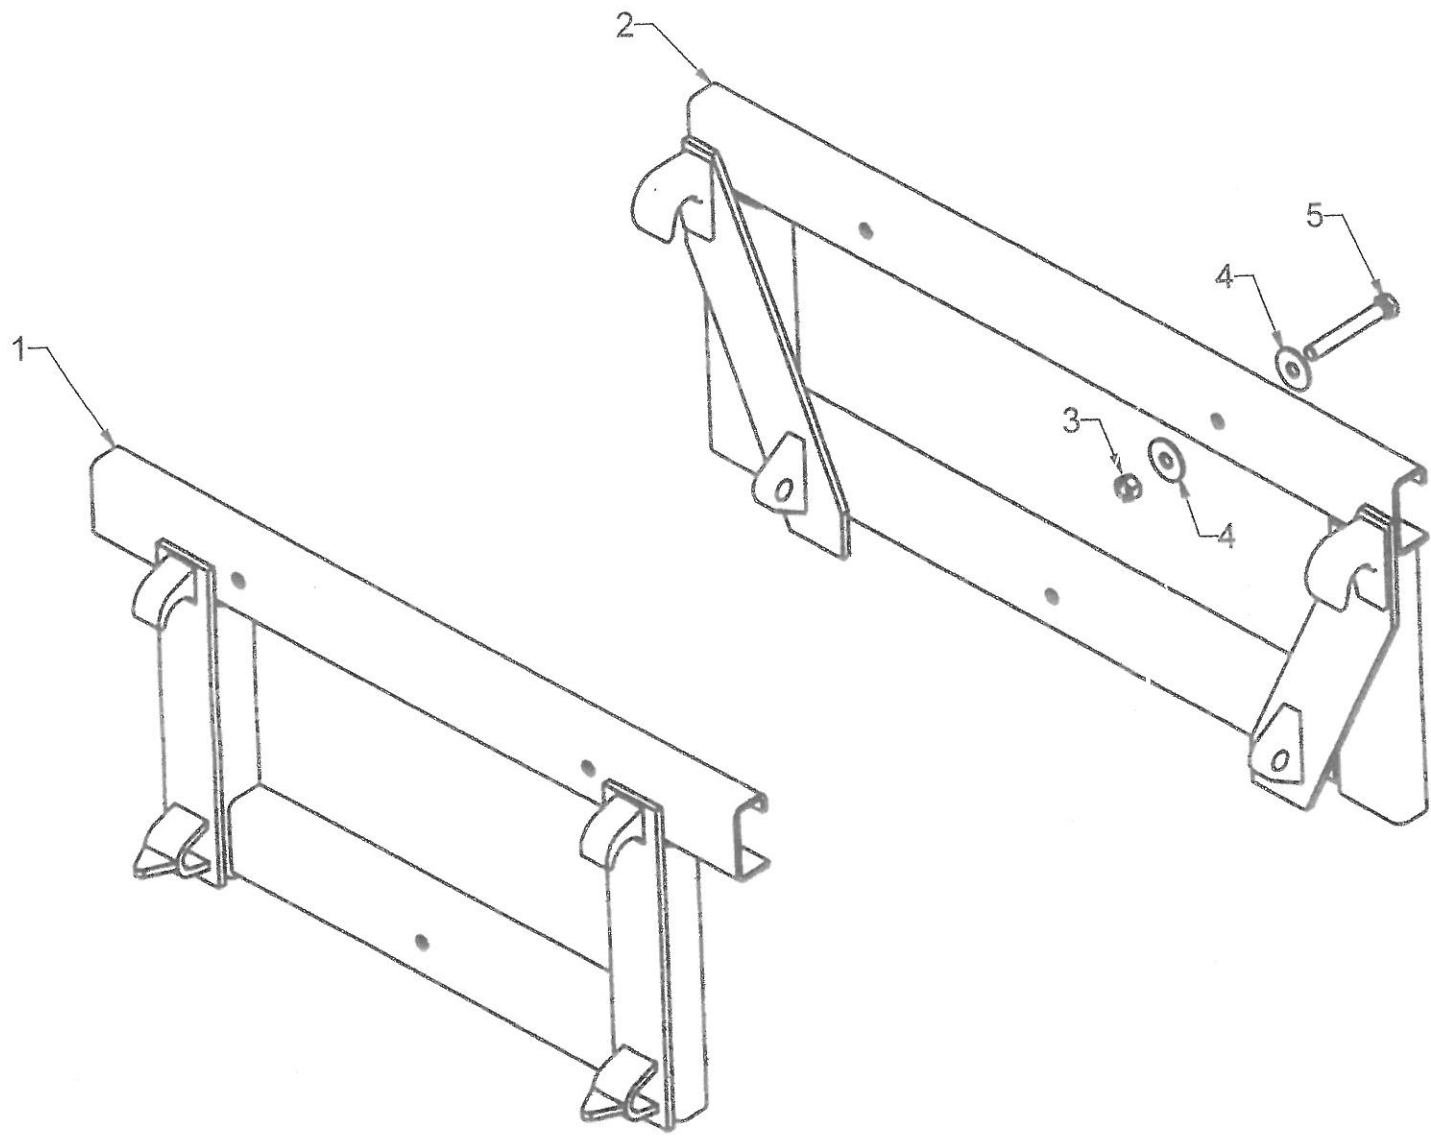

Fransgård

RESERVDELSBOK

Planeringsskær
Leveller

GT-250 FL

GT-300 FL

Serie nr.: 150515→

Serial no.:150515→

Nr. No.	Vare nr. Part no.	Antal Quantity	Beskrivelse	Description	Bemærkninger Remarks
1	24526	1	Monteringsbeslag Mod.SMS	Mounting bracket Mod.SMS	
2	24527	1	Monteringsbeslag Mod.EU	Mounting bracket Mod.EU	
3	740420016	3	Låsemøtrik	Lock nut	M16 FZB
4	740600042	6	Skive	Washer	17,0x30x2,0mm FZB
5	740211475	3	Stålbolt	Steel bolt	16 x 120 mm FZB