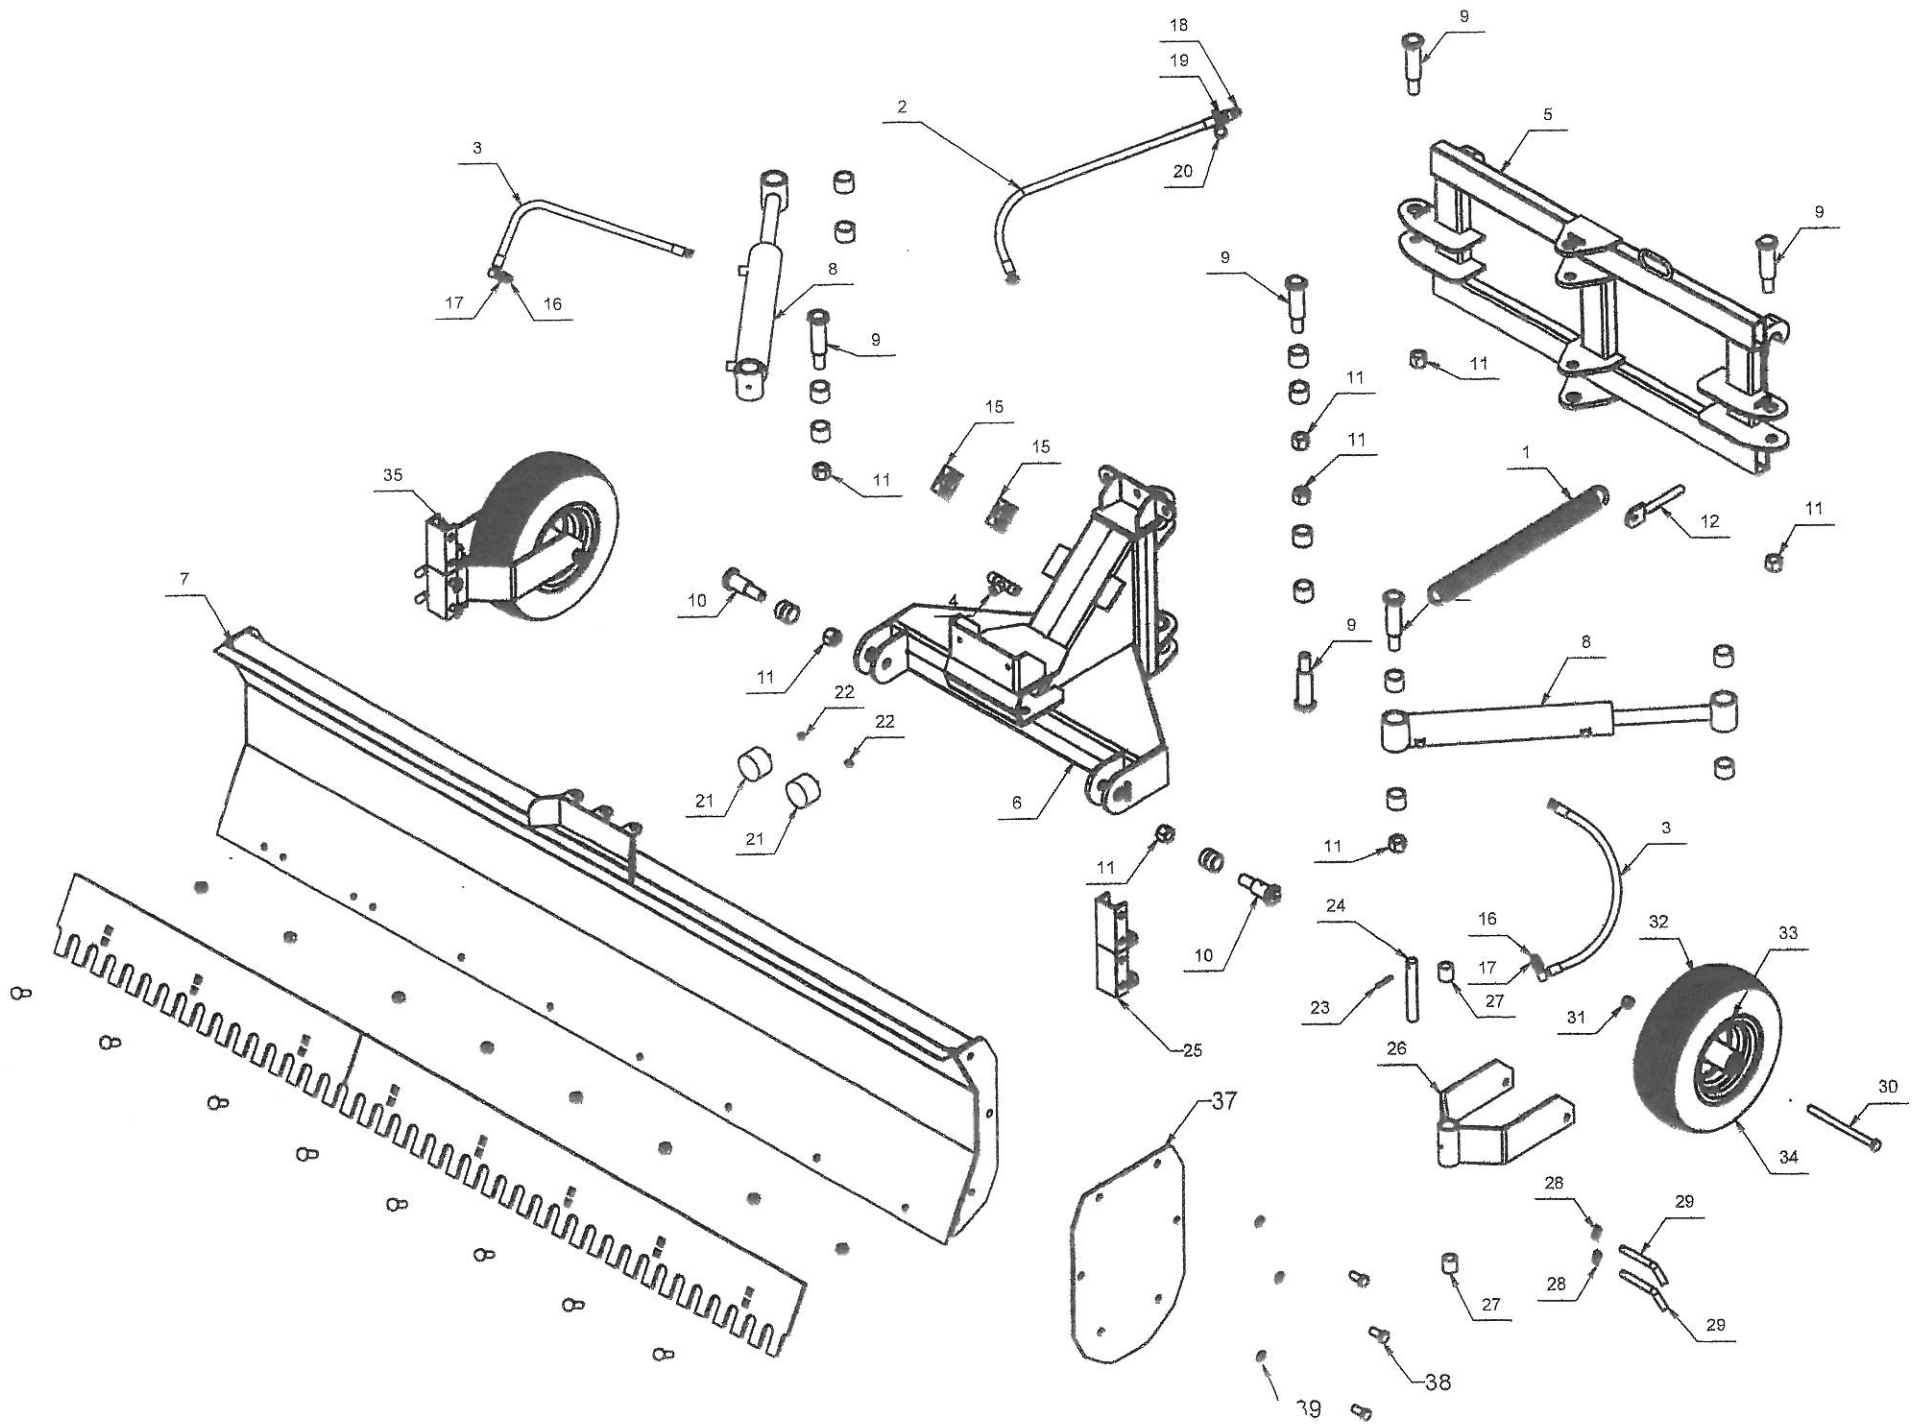

Nr. No.	Vare nr. Part no.	Antal Quantity	Beskrivelse	Description	Bemærkninger Remarks
1	24501	3	Trækfjeder	Tension spring	500mm.
2	24502	2	Hydraulikslange kompl.	Hydraulisch hose compl.	1460 mm.
3	24503	4	Hydraulikslange kompl.	Hydraulisch hose compl.	580 mm.
4	24504	1	T-stykke	Hydraulic T piece	3/8"x3/8"x3/8" U
5	24505	1	Front ramme	Front frame	Uden beslag / No bracket's
6	24506	1	Mellemramme	Connecting frame	
7	24507	1	Skær uden slidstål	Leveller	2,50 Mtr.
7	24530	1	Skær uden slidstål	Leveller	3,00 Mtr.
8	24508	2	Cylinder	Cylinder	
9	24509	6	Bolt	Pin	
10	24510	2	Bolt	Pin	
11	740400045	8	Låsemøtrik	Lock nut	1"UNC
12	24511	3	Øjebolt	Eye bolt	M16
13	10506	12	Bronzeleje	Bronce- bearing	ø45xø35x35 mm.
14	10515	2	Bronzeleje	Bronce- bearing	ø45xø35x40 mm.
15	42603	1	Dobbelt rørholder	Holder for Hydraulisch hose	
16	42419	4	Brystnippel	Hexagon nipple	3/8"x 3/8"
17	42418	4	Pakring	Washer	3/8"
18	42414	2	Lynkobling	Quick coupler	1/2"
19	42415	2	Pakring	Washer	1/2"
20	42416	2	Støvhætte	Dust cap	
21	46048	2	Støddæmper	Shock absorber	
22	740420010	2	Låsemøtrik	Lock nut	M10 FZB
23	741190225	2	Spændstift	Tension pin	8 x 50 mm.
24	25425	2	Aksel	Shaft	
25	25816	2	Beslag	Bracket	
26	25415	2	Hjulgaffel	Yoke	
27	25417	4	Nylonleje	Nylon bearing	
28	1210045	4	Ringsplīt	Cotter	4,5 mm.
29	25418	4	Stålnagle	Steel pin	
30	740040595	2	Stålbolt	Steel bolt	16 x 220 mm FZB
31	740390016	2	Møtrik	Nut	16 mm.
32	1313004	2	Dæk	Tyre	15x6.00 – 6,-4PLY
32	1383050	2	Hjul komplet	Wheel complete	15x6.00-6, 4 PLY
33	1333050	2	Fælg	Rim	
34	1323000	2	Slange	Inner tube	for 15x6.00
35	2514	2	Hjul m.beslag kompl.	Wheel, bracket cpl.	
36	881500240	8	Smørenippel	Lubricator nipple	M8x1,25 45°
37	2533	1	Sideplade	Side plate	
38	740210545	3	Bolt	Bolt	M16x35
39	740760040	3	Sikringssskive	Spring washer	16,5mm.