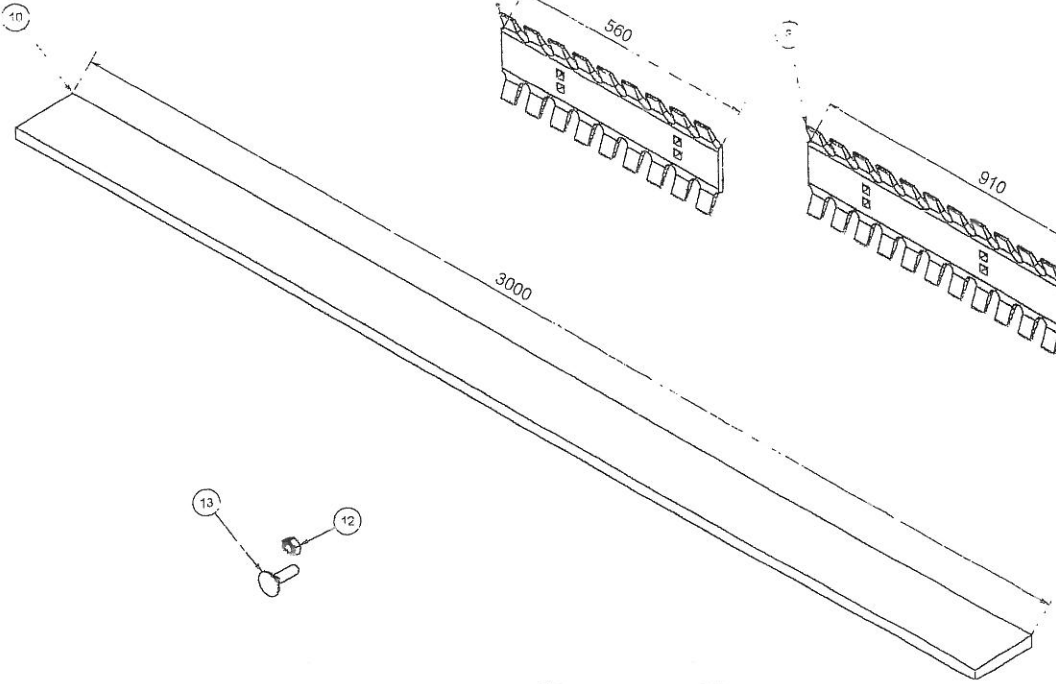

GT-300 P / PH / FL

Nr. No. Nr.	Vare nr. Part no. Teil Nr.	Antal Quantity Anzahl	(DK)	(GB)	(D)	Bemærkninger Remarks Bemerkungen
			Beskrivelse	Description	Bezeichnung	
1	26510	1	Slidstål	Blade	Verschleißschar	0,56 m
2	26511	1	Slidstål	Blade	Verschleißschar	0,91 m
3	26513	1	Slidstål	Blade	Verschleißschar	1,52 m
4	26514	1	Slidstål	Blade	Verschleißschar	0,56 m
5	26515	1	Slidstål	Blade	Verschleißschar	0,91 m
6	26517	1	Slidstål	Blade	Verschleißschar	1,52 m
7	26518	1	Slidstål	Blade	Verschleißschar	0,56 m
8	26519	1	Slidstål	Blade	Verschleißschar	0,91 m
9	26521	1	Slidstål	Blade	Verschleißschar	1,52 m
10	2519	1	Gummiskær	Rubber blade	Gummischar	3,00 m (150 x 27 mm)
11	26522	10	Brædebolt	Bolt	Bolzen	M16 x 45 mm FZB
12	740420016	10	Låsemøtrik	Lock nut	Gegenmutter	M16 mm FZB
13	26523	10	Brædebolt til gummiskær	Bolt for rubber blade	Bolzen für Gummischar	M16 x 75 mm FZB