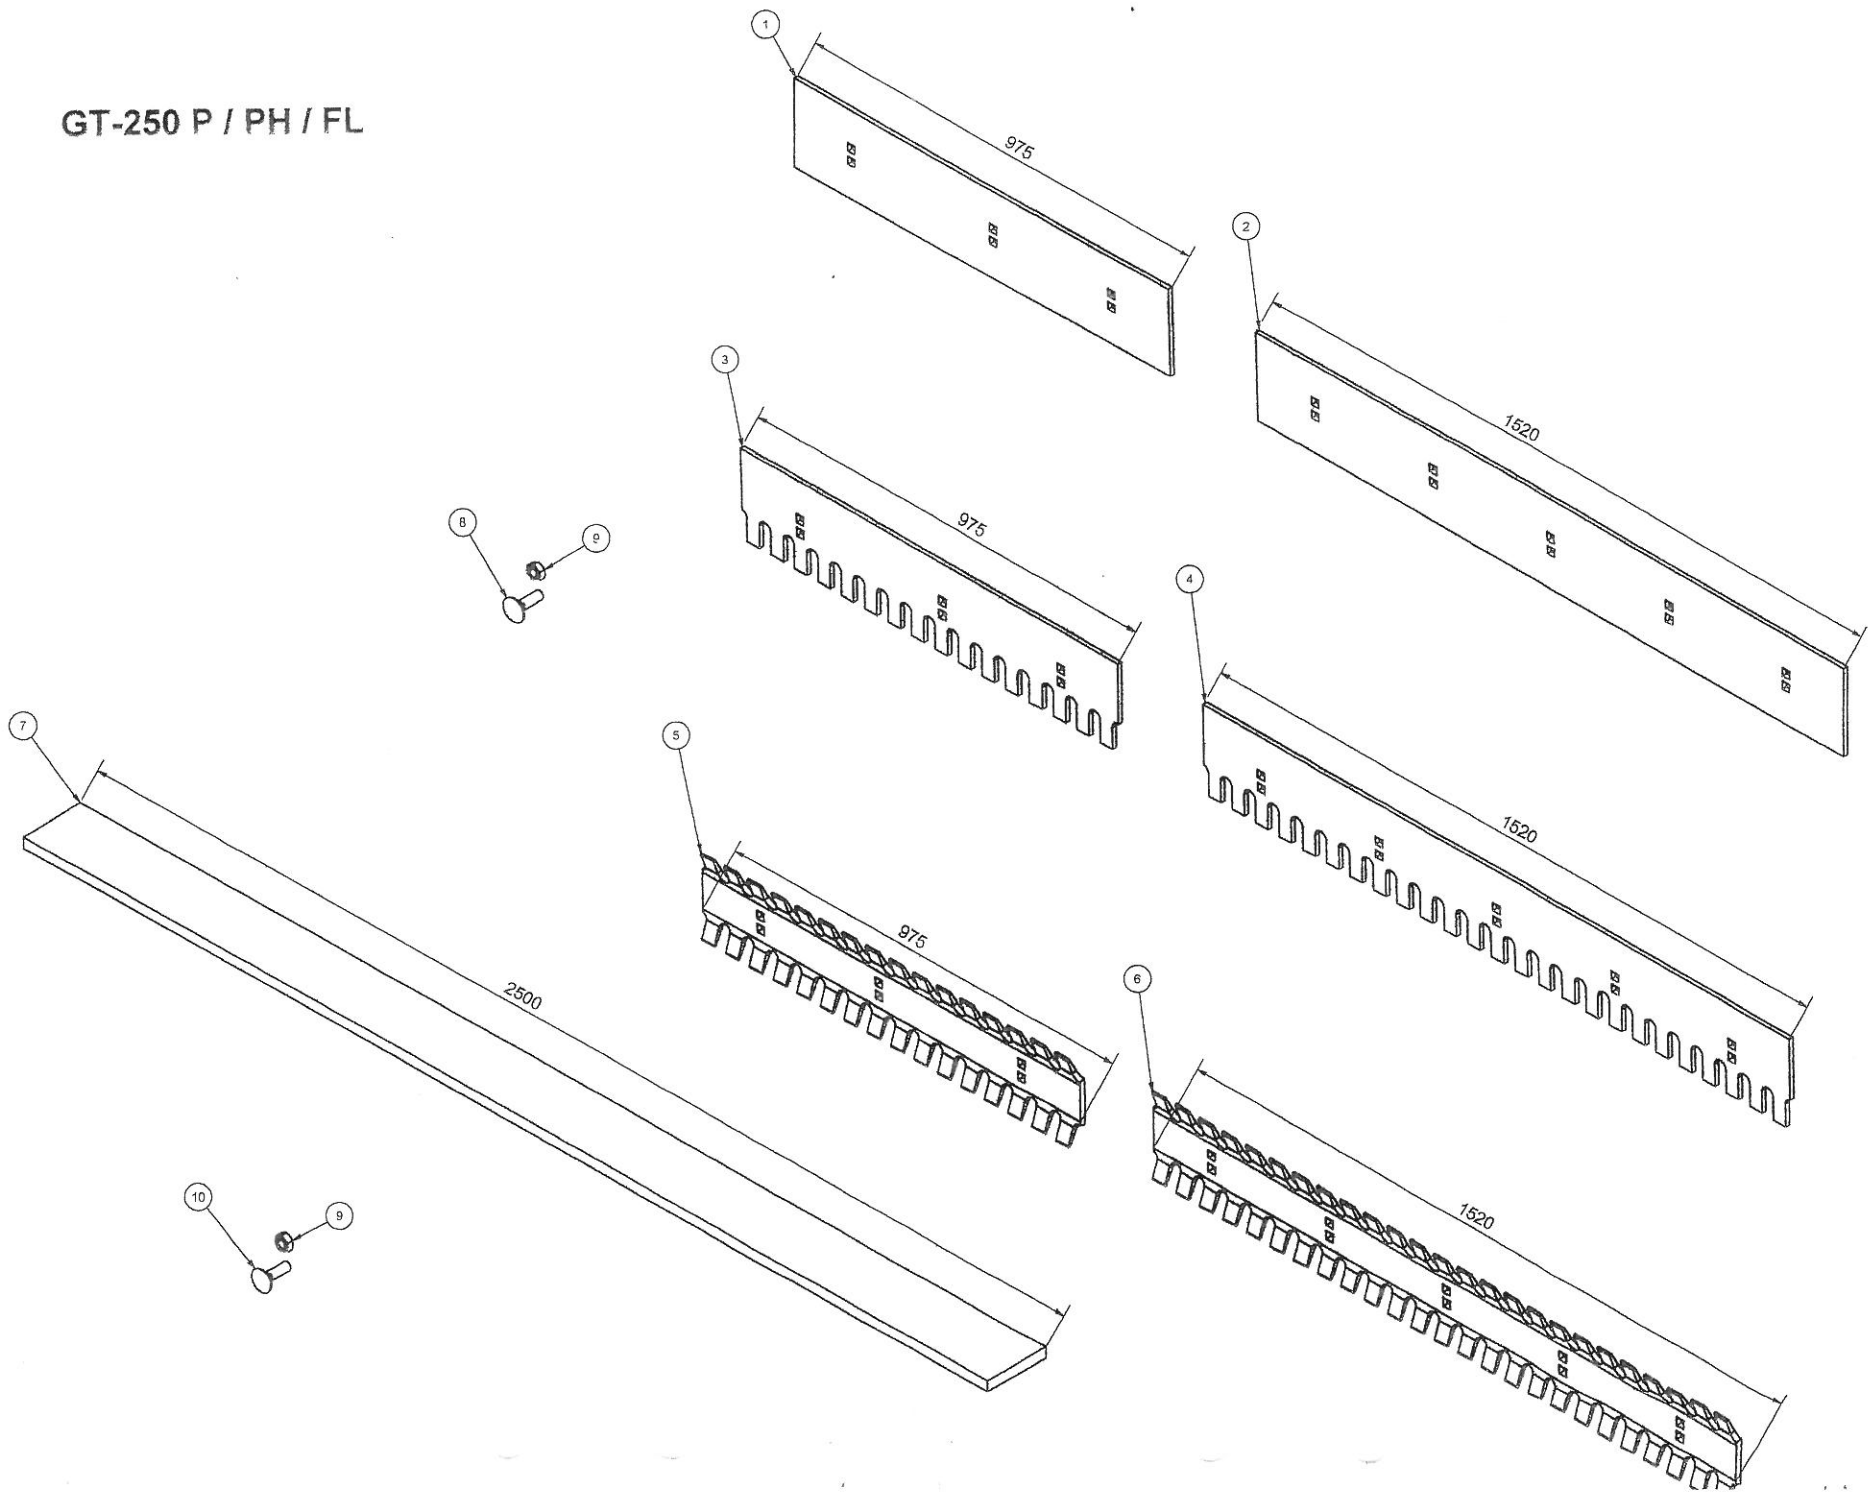

GT-250 P / PH / FL

DK

GB

D

Nr. No. Nr.	Vare nr. Part no. Teil Nr.	Antal Quantity Anzahl	Beskrivelse	Description	Bezeichnung	Bemærkninger Remarks Bemerkungen
1	26512	1	Slidstål	Blade	Verschleißschar	0,975 m
2	26513	1	Slidstål	Blade	Verschleißschar	1,52 m
3	26516	1	Slidstål	Blade	Verschleißschar	0,975 m
4	26517	1	Slidstål	Blade	Verschleißschar	1,52 m
5	26520	1	Slidstål	Blade	Verschleißschar	0,975 m
6	26521	1	Slidstål	Blade	Verschleißschar	1,52 m
7	2518	1	Gummiskær	Rubber blade	Gummischar	2,50 m (150 x 27 mm)
8	26522	8	Brædebolt	Bolt	Bolzen	M16 x 45 mm FZB
9	740420016	8	Låsemøtrik	Lock nut	Gegenmutter	M16 mm FZB
10	26523	8	Brædebolt til gummiskær	Bolt for rubber blade	Bolzen für Gummischar	M16 x 75 mm FZB