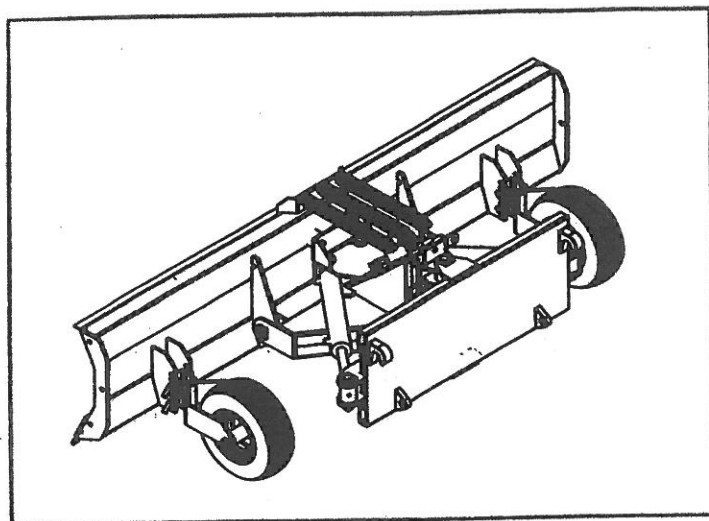

Fransgård

RESERVDELSBOK

Planeringsskær
Leveller

GT-250 FL

GT-300 FL

Serie nr.: 150515→

Serial no.:150515→

Nr. No.	Vare nr. Part no.	Antal Quantity	Beskrivelse	Description	Bemærkninger Remarks
1	24526	1	Monteringsbeslag Mod.SMS	Mounting bracket Mod.SMS	
2	24527	1	Monteringsbeslag Mod.EU	Mounting bracket Mod.EU	
3	740420016	3	Låsemøtrik	Lock nut	M16 FZB
4	740600042	6	Skive	Washer	17,0x30x2,0mm FZB
5	740211475	3	Stålbolt	Steel bolt	16 x 120 mm FZB