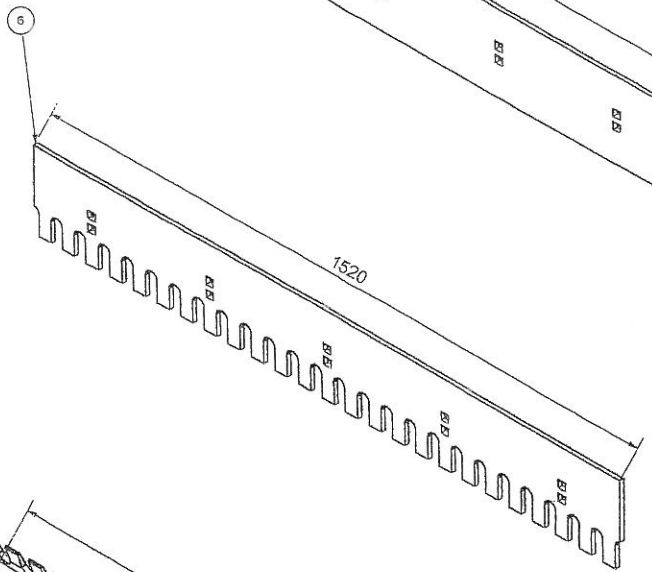

GT-300 P / PH / FL

Nr. No. Nr.	Vare nr. Part no. Teil Nr.	Antal Quantity Anzahl	(DK)	(GB)	(D)	Bemærkninger Remarks Bemerkungen
			Beskrivelse	Description	Bezeichnung	
1	26510	1	Slidstål	Blade	Verschleißschar	0,56 m
2	26511	1	Slidstål	Blade	Verschleißschar	0,91 m
3	26513	1	Slidstål	Blade	Verschleißschar	1,52 m
4	26514	1	Slidstål	Blade	Verschleißschar	0,56 m
5	26515	1	Slidstål	Blade	Verschleißschar	0,91 m
6	26517	1	Slidstål	Blade	Verschleißschar	1,52 m
7	26518	1	Slidstål	Blade	Verschleißschar	0,56 m
8	26519	1	Slidstål	Blade	Verschleißschar	0,91 m
9	26521	1	Slidstål	Blade	Verschleißschar	1,52 m
10	2519	1	Gummiskær	Rubber blade	Gummischar	3,00 m (150 x 27 mm)
11	26522	10	Brædebolt	Bolt	Bolzen	M16 x 45 mm FZB
12	740420016	10	Låsemøtrik	Lock nut	Gegenmutter	M16 mm FZB
13	26523	10	Brædebolt til gummiskær	Bolt for rubber blade	Bolzen für Gummischar	M16 x 75 mm FZB