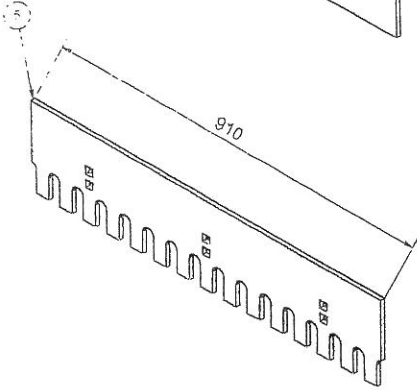

GT-300 P / PH / FL

Nr. No. Nr.	Vare nr. Part no. Teil Nr.	Antal Quantity Anzahl	(DK)	(GB)	(D)	Bemærkninger Remarks Bemerkungen
			Beskrivelse	Description	Bezeichnung	
1	26510	1	Slidstål	Blade	Verschleißschar	0,56 m
2	26511	1	Slidstål	Blade	Verschleißschar	0,91 m
3	26513	1	Slidstål	Blade	Verschleißschar	1,52 m
4	26514	1	Slidstål	Blade	Verschleißschar	0,56 m
5	26515	1	Slidstål	Blade	Verschleißschar	0,91 m
6	26517	1	Slidstål	Blade	Verschleißschar	1,52 m
7	26518	1	Slidstål	Blade	Verschleißschar	0,56 m
8	26519	1	Slidstål	Blade	Verschleißschar	0,91 m
9	26521	1	Slidstål	Blade	Verschleißschar	1,52 m
10	2519	1	Gummiskær	Rubber blade	Gummischar	3,00 m (150 x 27 mm)
11	26522	10	Brædebolt	Bolt	Bolzen	M16 x 45 mm FZB
12	740420016	10	Låsemøtrik	Lock nut	Gegenmutter	M16 mm FZB
13	26523	10	Brædebolt til gummiskær	Bolt for rubber blade	Bolzen für Gummischar	M16 x 75 mm FZB